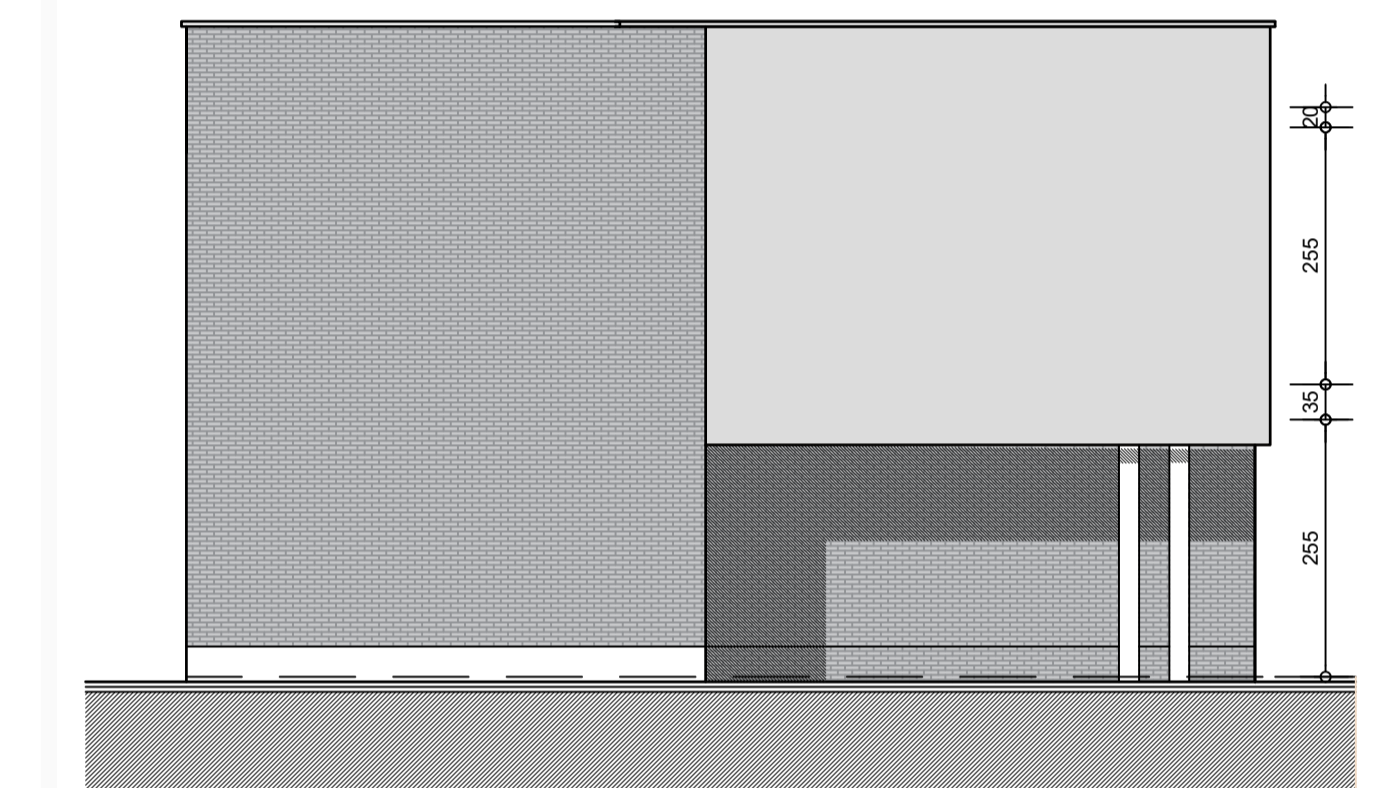

VOORGEVEL WONING 1

WONING 2

DOORSNEDE BB

ZIJGEVEL RECHTS WONING 4

ACHTERGEVEL

ZIJGEVEL LINKS WONING 1

ACHTERGEVEL WONING 4

ZIJGEVEL RECHTS WONING 3

VOORGEVEL WONING 5

info aanzichten :  
GEVELS WONINGEN

schaal : 1/75      datum : 05.02.2019

nota : meubelen zijn ter illustratie en maten bij benadering (onder voorbehoud van uitvoeringsplannen)

bouwplaats :  
perceel gelegen:  
Gentsesteenweg 47  
9300 Aalst