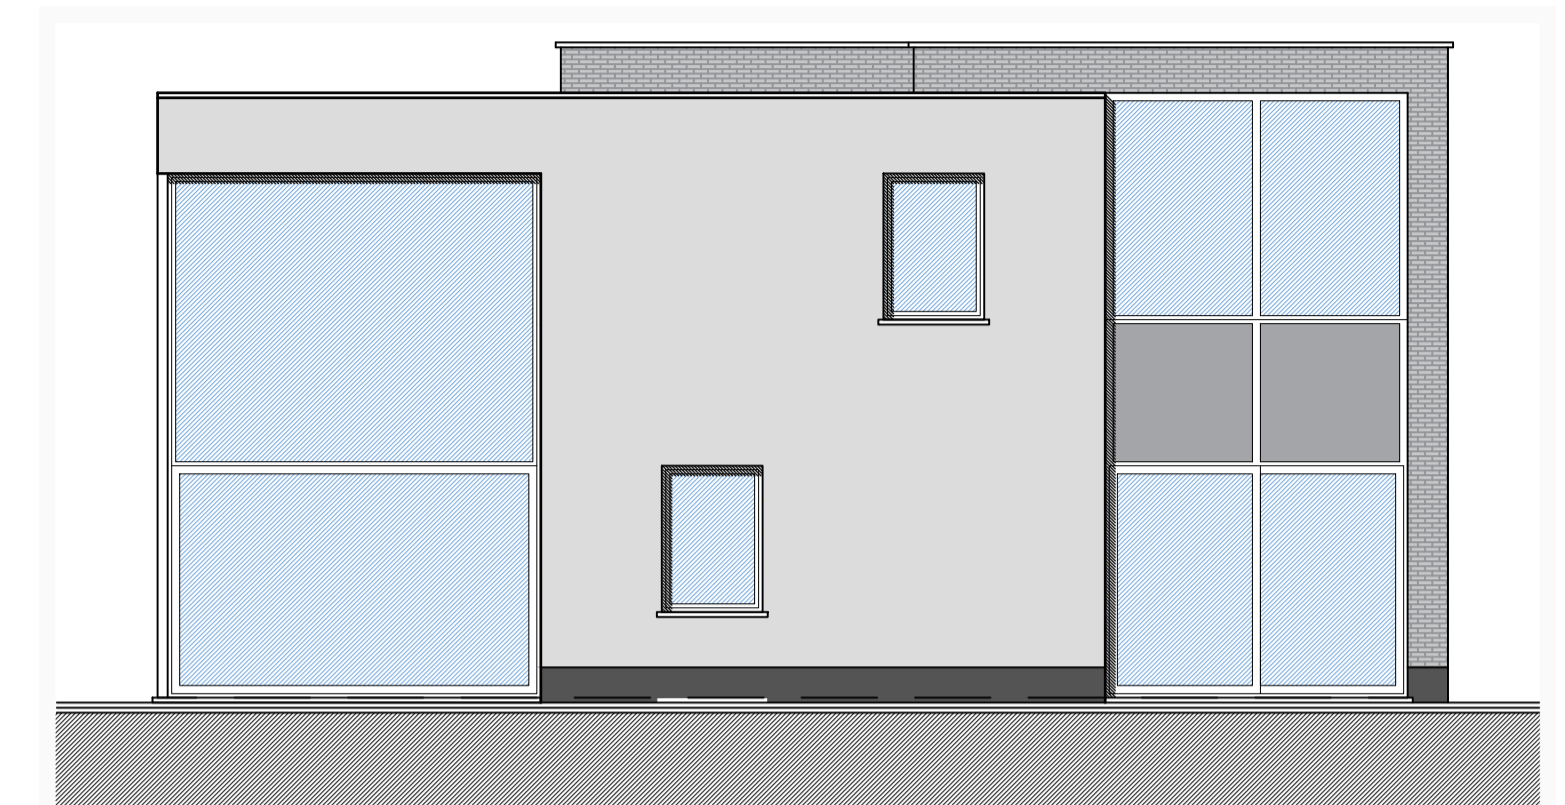

VOORGEVEL WONING 1

WONING 2

DOORSNEDE BB

ZIJGEVEL RECHTS WONING 4

ACHTERGEVEL

ZIJGEVEL LINKS WONING 1

ACHTERGEVEL WONING 4

ZIJGEVEL RECHTS WONING 3

VOORGEVEL WONING 5

info aanzichten :  
GEVELS WONINGEN

schaal : 1/75      datum : 05.02.2019

nota : meubelen zijn ter illustratie en maten bij benadering (onder voorbehoud van uitvoeringsplannen)

bouwplaats :  
perceel gelegen:  
Gentsesteenweg 47  
9300 Aalst