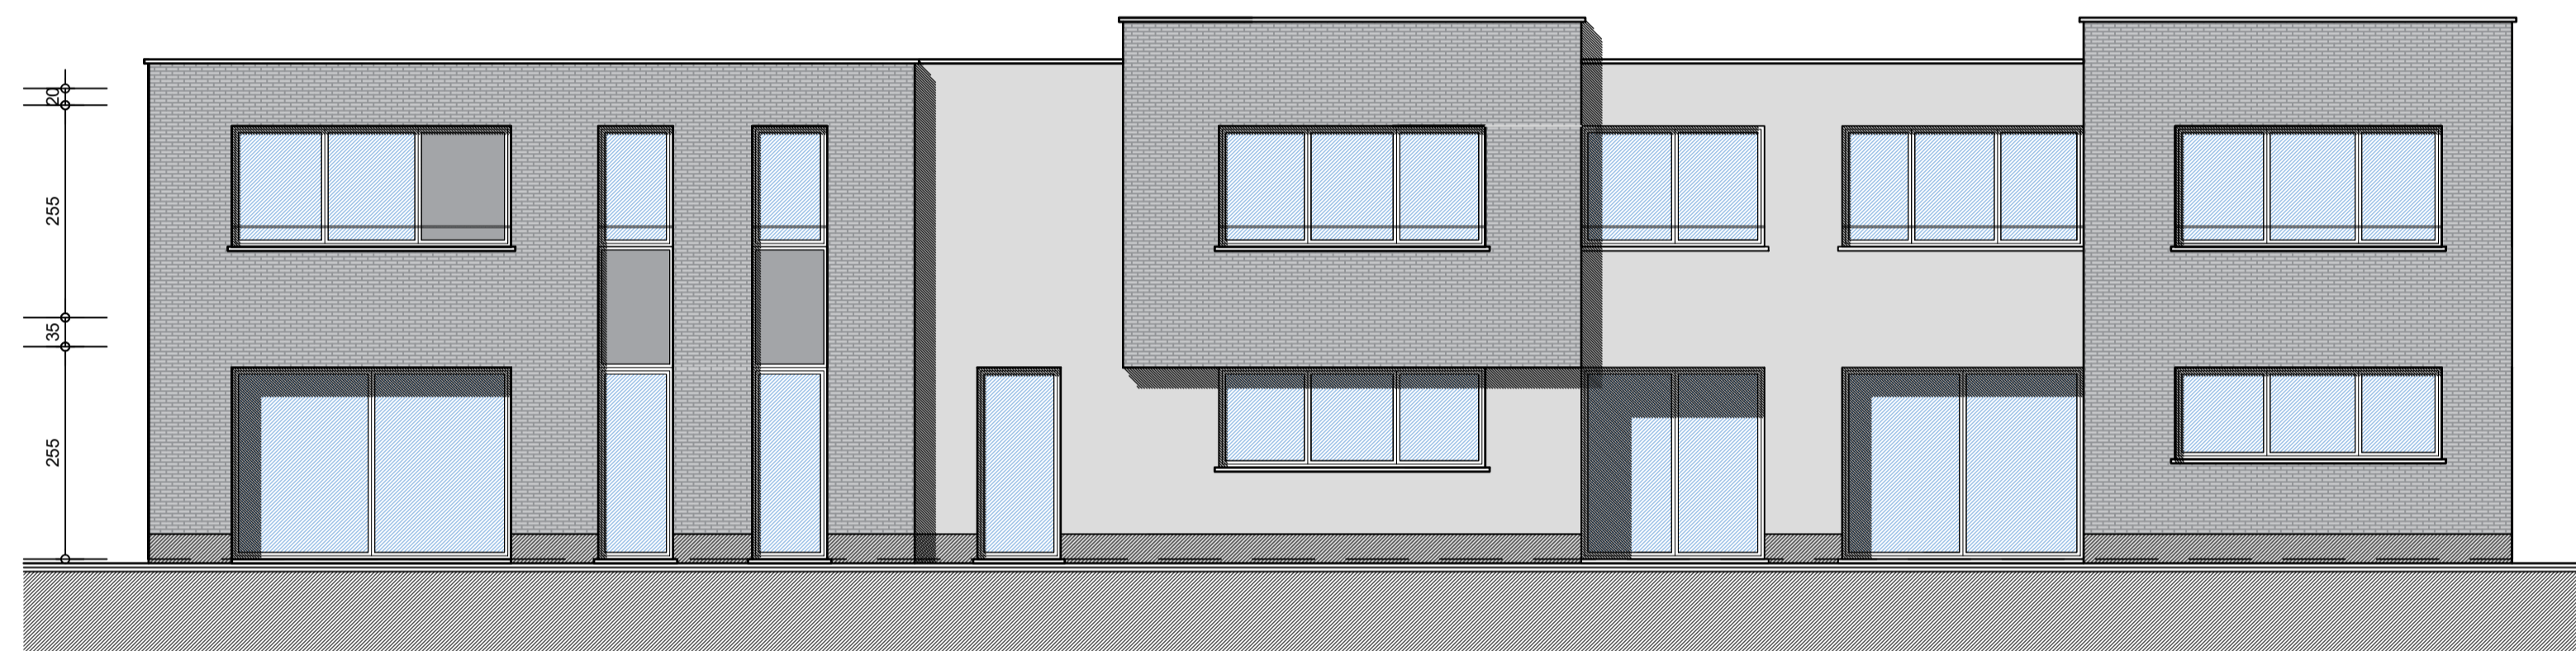

VOORGEVEL WONING 1

WONING 2

DOORSNEDE BB

ZIJGEVEL RECHTS WONING 4

ACHTERGEVEL

ZIJGEVEL LINKS WONING 1

ACHTERGEVEL WONING 4

ZIJGEVEL RECHTS WONING 3

VOORGEVEL WONING 5

info aanzichten :  
GEVELS WONINGEN

schaal : 1/75      datum : 05.02.2019

nota : meubelen zijn ter illustratie en maten bij benadering (onder voorbehoud van uitvoeringsplannen)

bouwplaats :  
perceel gelegen:  
Gentsesteenweg 47  
9300 Aalst