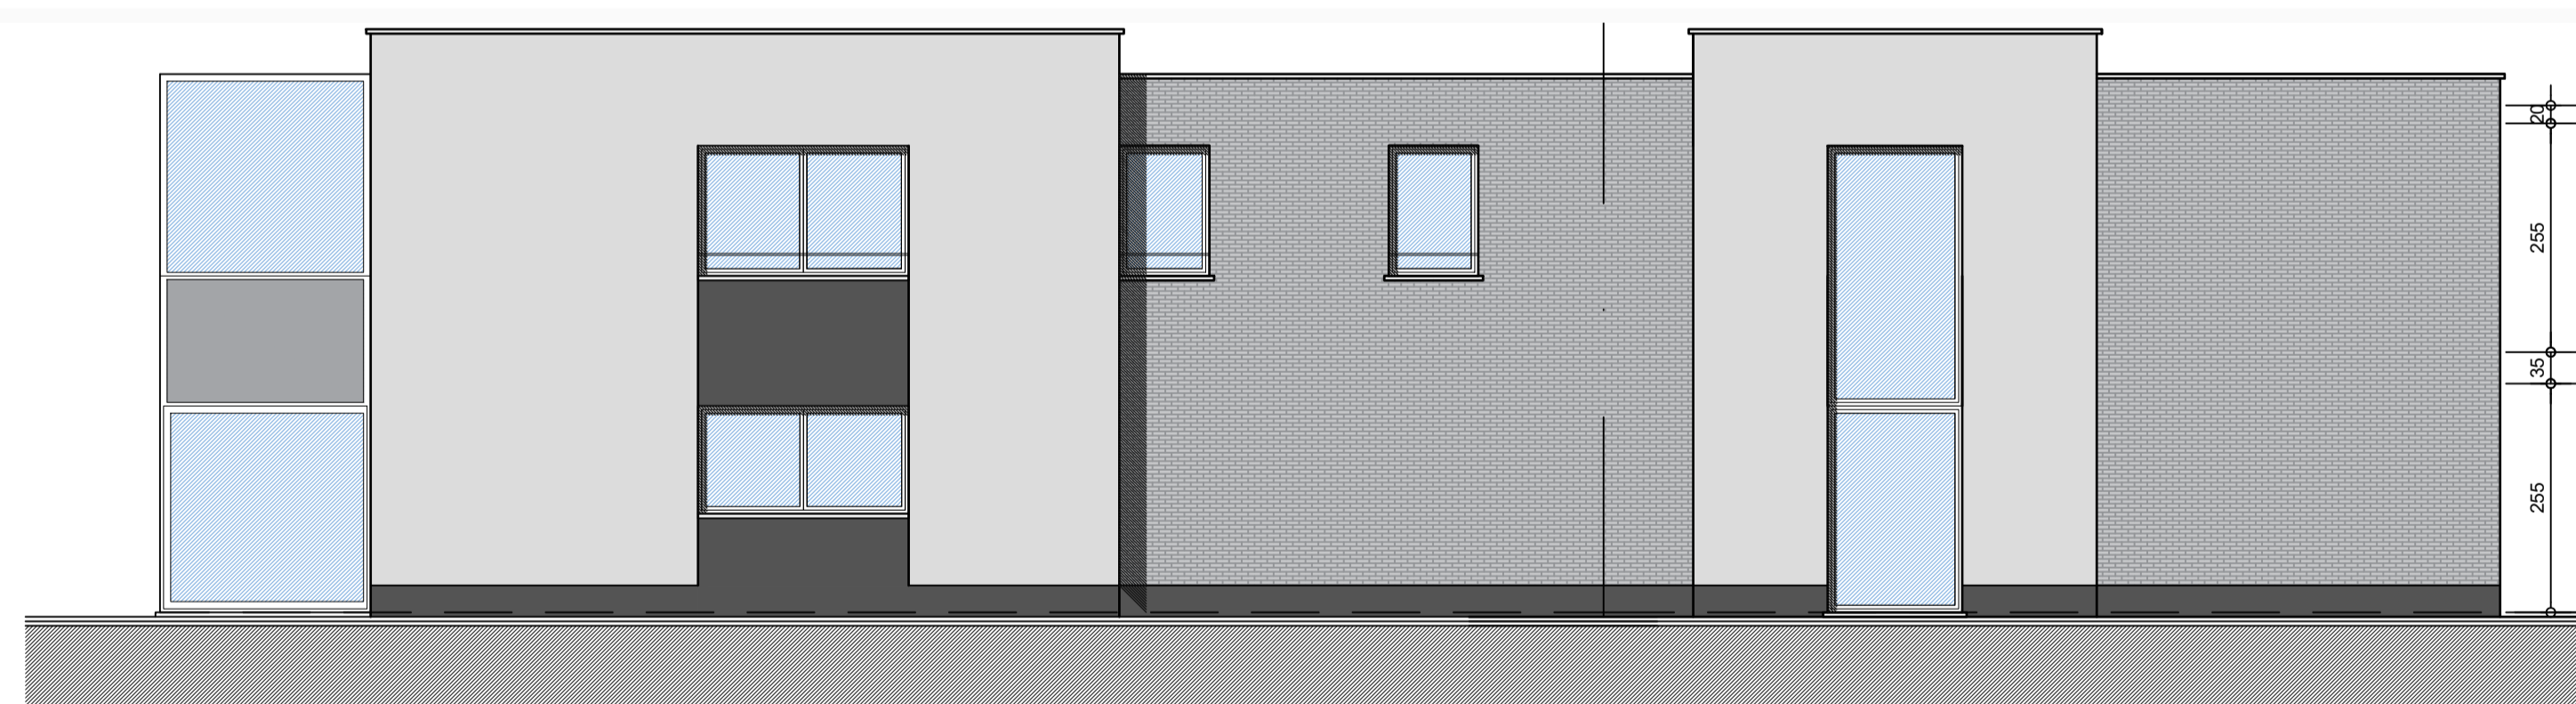

VOORGEVEL WONING 1

WONING 2

DOORSNEDE BB

ZIJGEVEL RECHTS WONING 4

ACHTERGEVEL

ZIJGEVEL LINKS WONING 1

ACHTERGEVEL WONING 4

ZIJGEVEL RECHTS WONING 3

VOORGEVEL WONING 5

info aanzichten :  
GEVELS WONINGEN

schaal : 1/75      datum : 05.02.2019

nota : meubelen zijn ter illustratie en maten bij benadering (onder voorbehoud van uitvoeringsplannen)

bouwplaats :  
perceel gelegen:  
Gentsesteenweg 47  
9300 Aalst