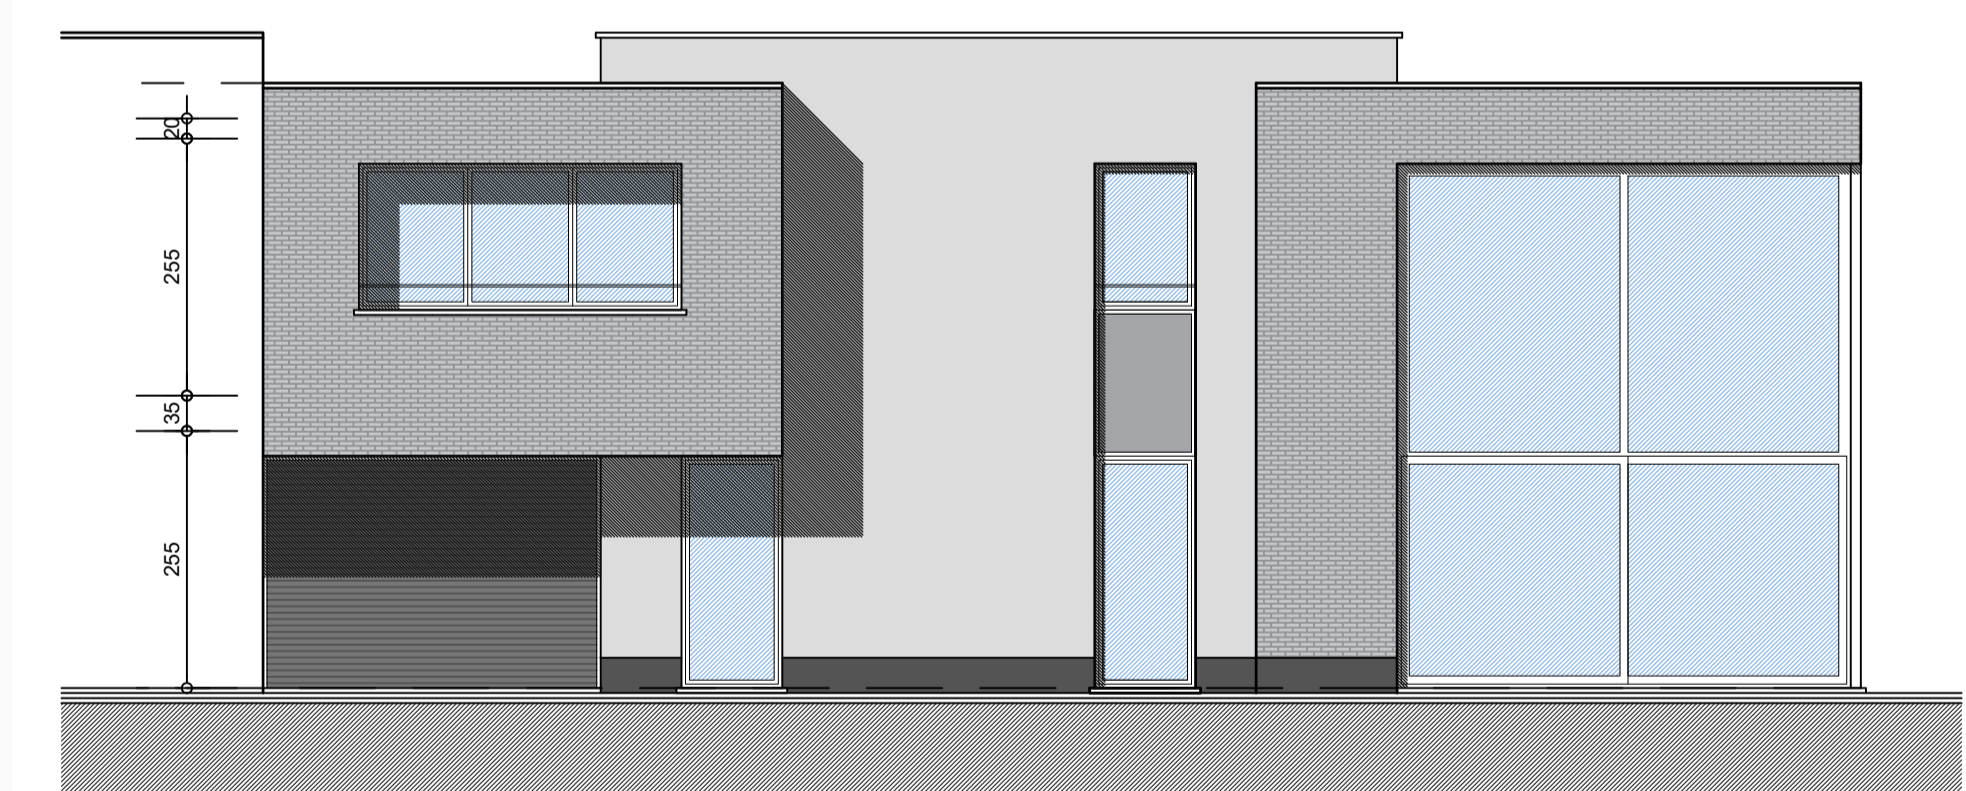

VOORGEVEL WONING 1

WONING 2

DOORSNEDE BB

ZIJGEVEL RECHTS WONING 4

ACHTERGEVEL

ZIJGEVEL LINKS WONING 1

ACHTERGEVEL WONING 4

ZIJGEVEL RECHTS WONING 3

VOORGEVEL WONING 5

info aanzichten :  
GEVELS WONINGEN

schaal : 1/75      datum : 05.02.2019

nota : meubelen zijn ter illustratie en maten bij benadering (onder voorbehoud van uitvoeringsplannen)

bouwplaats :  
perceel gelegen:  
Gentsesteenweg 47  
9300 Aalst